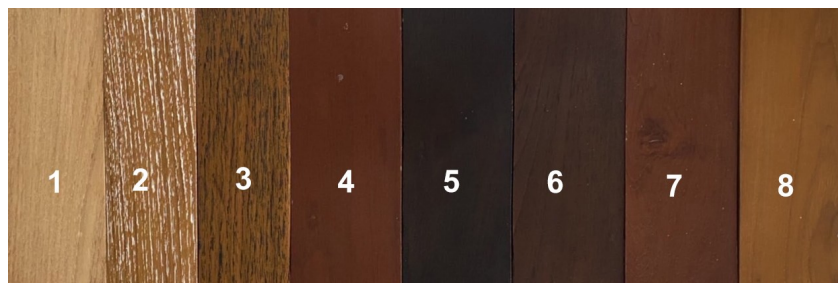

Conditions de paiement : 50 % a la commande & 50% départ usine.

Transport: Peut être organisé pour vous.

Des questions, contactez nous: contact@synopticastst.art

MOBILIER INTERIEUR

Lits

En tant que clients, vous pouvez choisir les couleurs. Le prix dépend de la difficulté de la couleur. Les produits cités incluent les couleurs : 2, 3, 4, 5.

****Si vous choisissez une couleur plus difficile à réaliser, le prix augmentera en conséquence****

Lits

No.13

Lit en bois de teck

Taille 150 X 200 cm
Hauteur 40 cm
Prix 24.200 baht

No. 12

Lit en bois de teck

Taille 150 X 200 cm
Hauteur 36 cm
Prix 24.200 baht

No. 11

Lit en bois de teck

Taille 150 X 200 cm
Hauteur 40 cm
Prix 20.900 baht

No. 10

Lit en bois de teck

Taille 150 X 200 cm
Hauteur 40 cm
Prix 26.400 baht