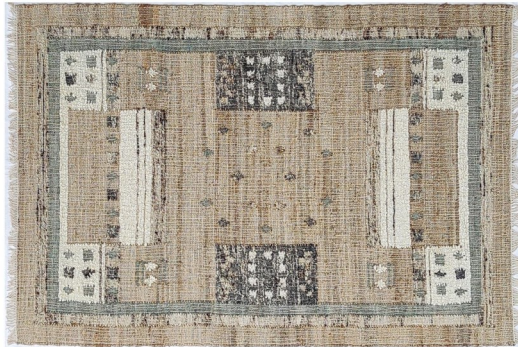

Ref: nk 020

Dimensions : 120 x 180 cm.

Prix: 4 900 baht

10 en stock

Tapis Persan moderne

Tapis design tribal tissé à la main
Tapis tissé à la main en laine, coton
et jute. Couleurs et design discretés
pour des intérieurs modernes et
frais.