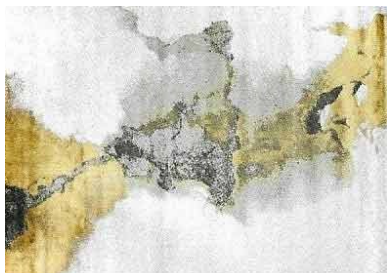

Couleur - Or Gris
Mélange intelligent de PP et PE hauteur de
poil 9 mm
Ref: ZN03

Tailles disponibles
160 x 230 cm 15400 baht
300 x 400 cm 49500 baht