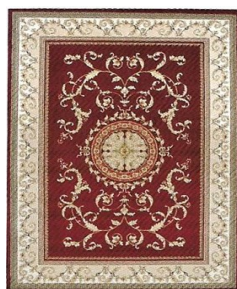

Carpet - Red
100% PP headset, pile height 9 mm
Ref: 7550014

Size available

240 x 340 cm 34.100 baht