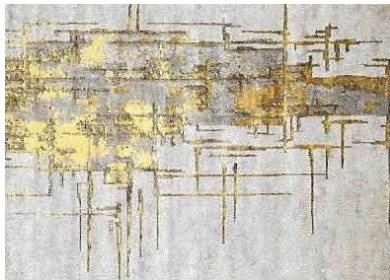

Couleur - Or Bleu
Poils courts souples 11 mm en PP &
PE
Ref: ZN11

Tailles disponibles
160 x 230 cm 15400 baht
200 x 290 cm 24200 baht
240 x 340 cm 34100 baht
300 x 400 cm 49500 baht