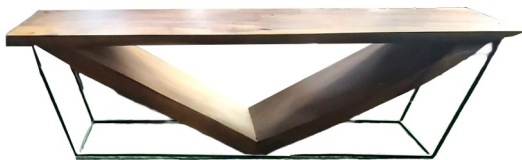

Accacia et pied en métal
Couleur: Noir et marron
Ref: Nar 01

Taille: 149 x 45 x 30 cm
Prix: 4.000 baht