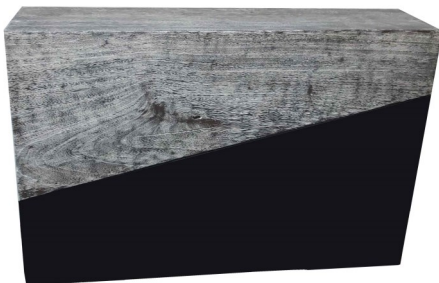

Accacia
Couleur: Gris et noir
Ref: PAN 004

Taille: 33 x 122 x 81 cm
Prix: 16.800 baht

Conditions

Prix départ usine TTC. Emballage non inclus. Transport non inclus.

Commande minimum : 1 pièce

Temps de production : 1 à 5 semaines si pas en stock.

Conditions de paiement : 100 % sur commande confirmée .

Transport : Peut être organisé pour vous.

Des questions svp contact nous: contact@synoptictartst.art