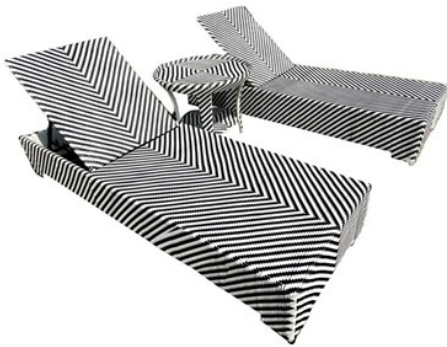

## SALON DE JARDIN

Rotin synthétique  
Balancelle 2/3 places  
Couleur : au choix

Ref: fon049

Rotin synthétique  
Balancelle 2/3 places  
Couleur : au choix

Ref: fon050

Rotin synthétique  
set 2 transats , 1 table  
Couleur : au choix

Ref: fon051

Rotin synthétique  
set 2 transats , 1 table  
Couleur : au choix

Ref: fon042

## SALON DE JARDIN

Rotin synthétique  
set 2 transats , 1 table  
Couleur : au choix

Ref: fon053

Rotin synthétique  
set 2 transats , 1 table  
Couleur : au choix

Ref: fon054

Rotin synthétique  
set 2 transats , 1 table  
Couleur : au choix