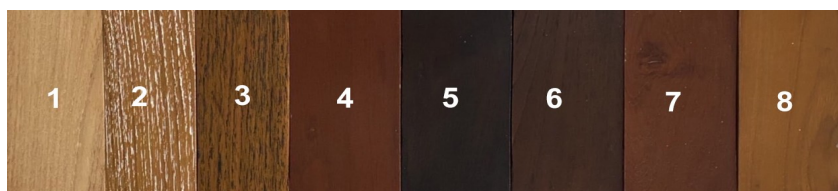

## TABLES en TECK

En tant que clients, vous pouvez choisir les couleurs. Le prix dépend de la difficulté de la couleur. Les produits cités incluent les couleurs : 2, 3, 4, 5.

**\*\*Si vous choisissez une couleur plus difficile à réaliser, le prix augmentera en conséquence\*\***

# Tables

No. 19

Table en bois de teck  
Taille cm W90 x L150xH80

Prix 12.000 baht

No. 20

Table en bois de teck  
Taille cm W90 x L150 H80 x T2

Banc  
Taille cm W40 x L140 xH45

Prix 8.250 baht

**Taille 214L x 107D x76 Ht.cm**

**Prix 30.000 baht**

**Table en planches de Pin massif**

**Taille 214L x 107D x 76Ht.Cm**

**Prix 30.000 baht**